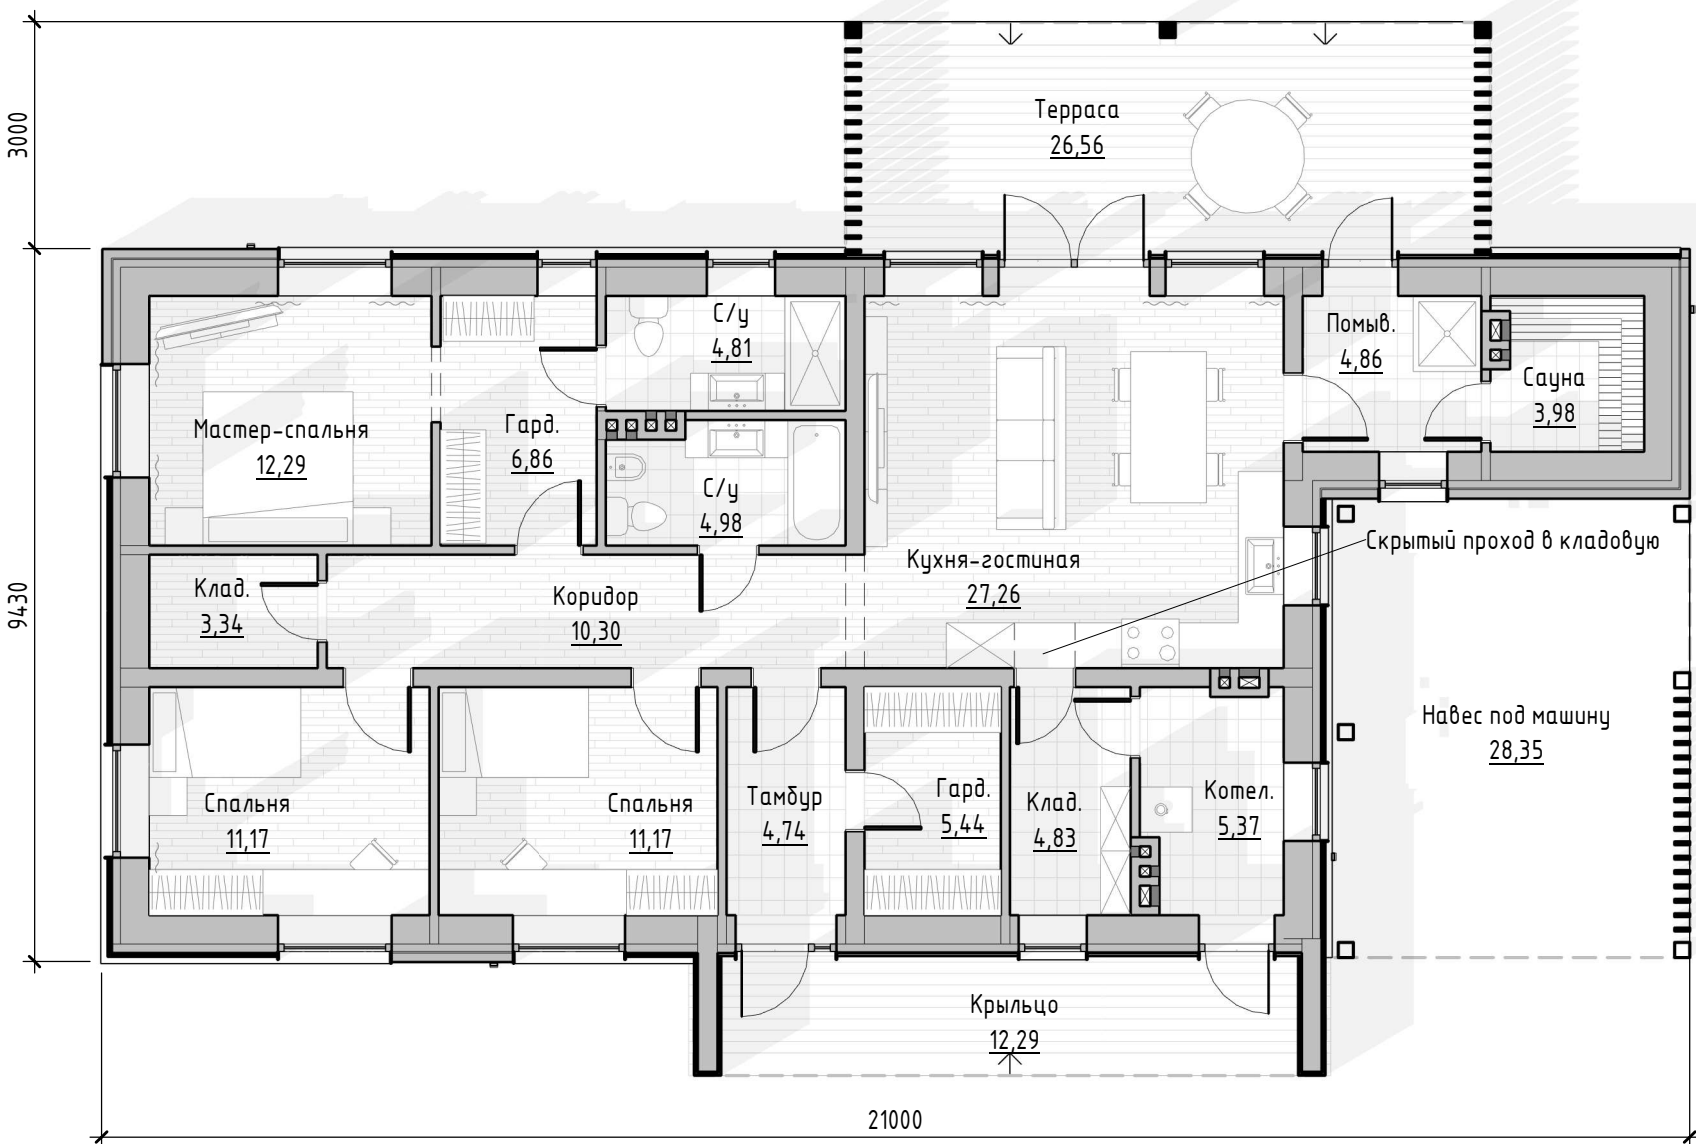

Спецификация помещений

Имя	Площадь
Мастер-спальня	12,29
Гард.	6,86
С/у	4,81
С/у	4,98
Клад.	3,34
Спальня	11,17
Спальня	11,17
Тамбур	4,74
Гард.	5,44
Клад.	4,83
Котел.	5,37
Кухня-гостиная	27,26
Помыв.	4,86
Сауна	3,98
Коридор	10,30
Крыльцо	12,29
Терраса	26,56
Навес под машину	28,35
Общий итог: 18	188,62