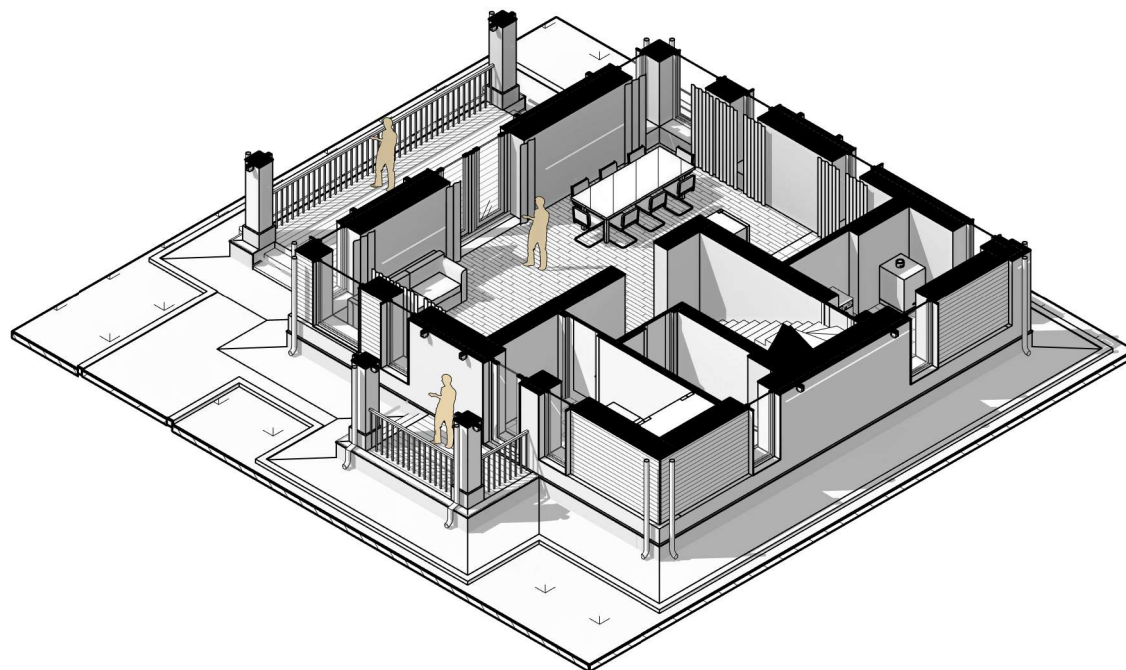

Спецификация помещений

Имя	Площадь
С\у	7,81
Спальня	19,44
Спальня	19,44
Спальня	14,51
Холл	12,17
Гард.	4,24
Котел.-постир.	7,32
Кухня	6,13
С/у	4,53
Тамбур	7,30
Холл	11,72
Гостиная	39,39
Крыльцо	5,80
Терасса	20,79
Общий итог: 14	180,58