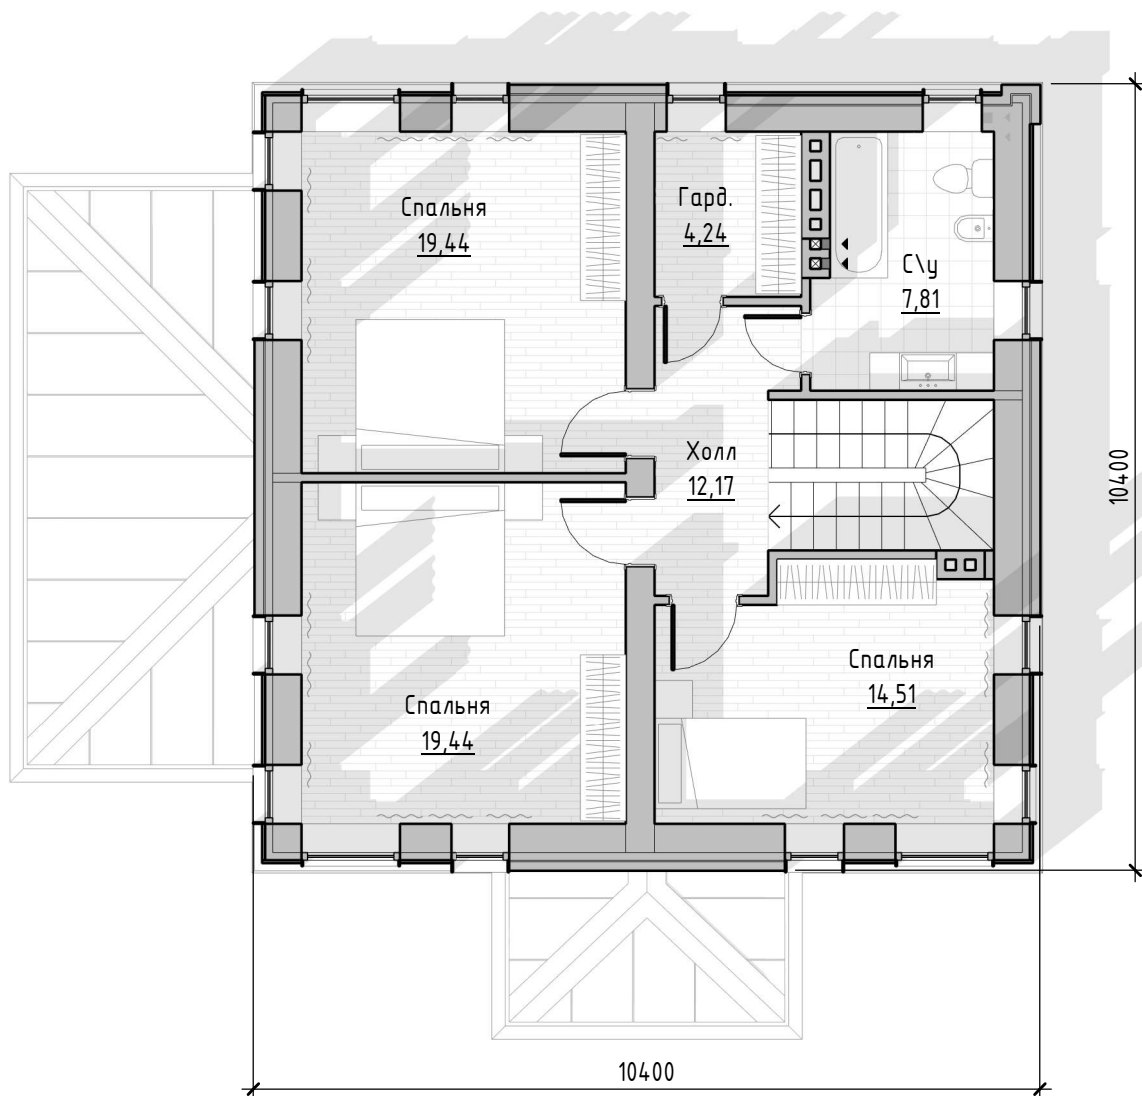

Спецификация помещений

Имя	Площадь
С\у	7,81
Спальня	19,44
Спальня	19,44
Спальня	14,51
Холл	12,17
Гард.	4,24
Котел.-постир.	7,32
Кухня	6,13
С/у	4,53
Тамбур	7,30
Холл	11,72
Гостиная	39,39
Крыльцо	5,80
Терасса	20,79
Общий итог: 14	180,58