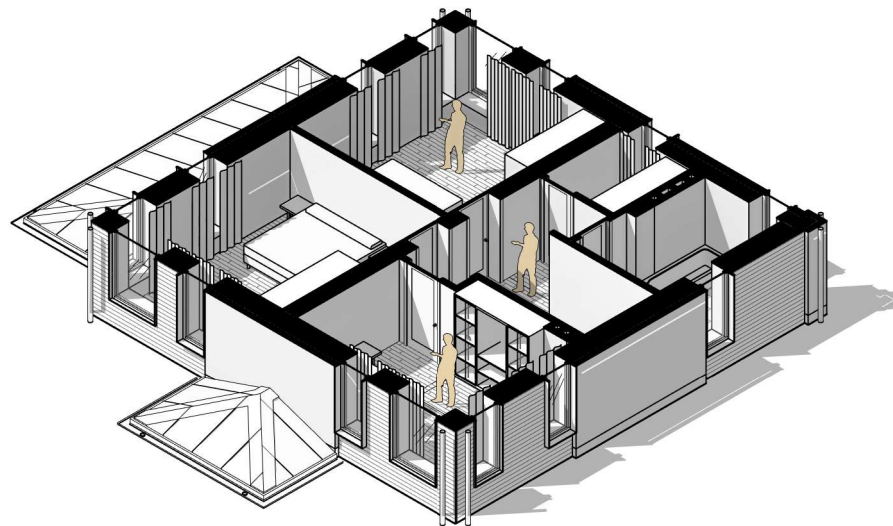

Спецификация помещений

Имя	Площадь
С\у	7,81
Спальня	19,44
Спальня	19,44
Спальня	14,51
Холл	12,17
Гард.	4,24
Котел.-постир.	7,32
Кухня	6,13
С/у	4,53
Тамбур	7,30
Холл	11,72
Гостиная	39,39
Крыльцо	5,80
Терасса	20,79
Общий итог: 14	180,58