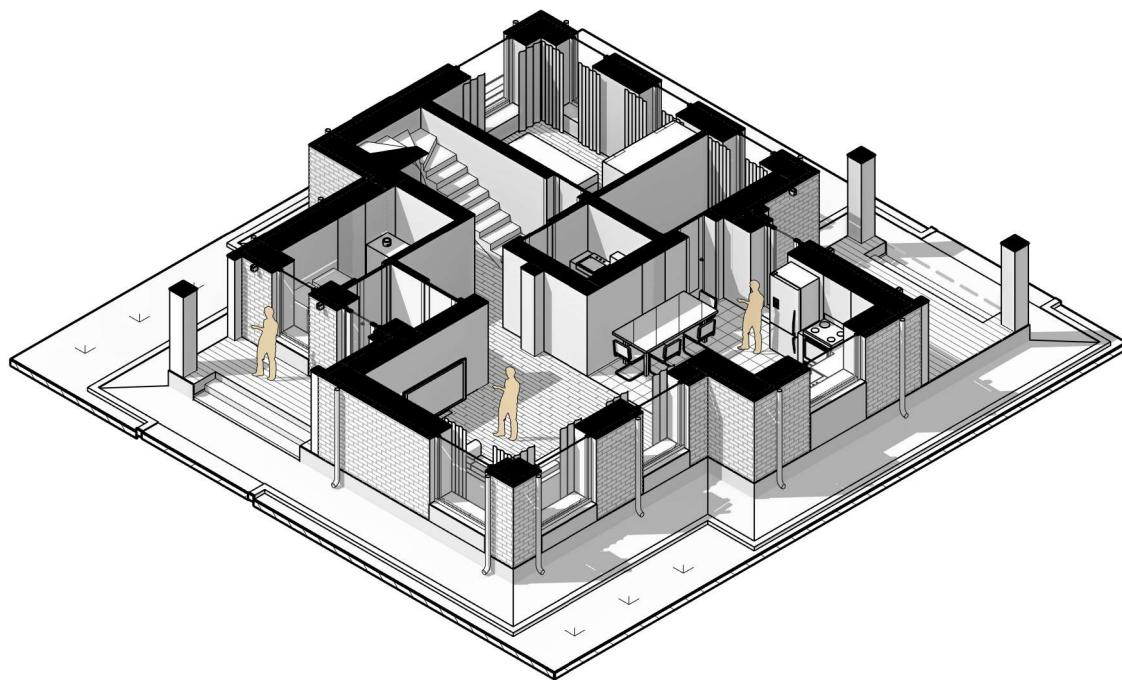

Спецификация помещений

Имя	Площадь
С/у	3,53
Холл	12,40
Спальня	13,31
Второй свет	9,03
Спальня	14,79
С/у	6,05
Спальня	14,04
Котел.- постир.	5,61
Холл	3,59
Тамбур	2,50
Гостиная	21,44
Кухня	14,79
Гостевая	14,26
Холл	8,64
Клад.	5,83
Терраса	13,87
Зона отдыха	12,41
Общий итог: 17	176,09