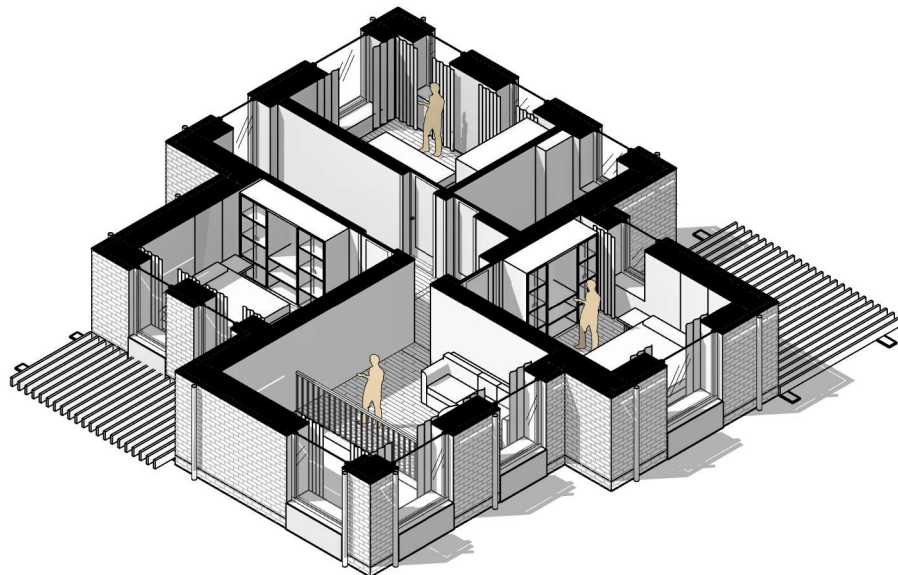

Спецификация помещений

Имя	Площадь
С/у	3,53
Холл	12,40
Спальня	13,31
Второй свет	9,03
Спальня	14,79
С/у	6,05
Спальня	14,04
Котел.- постир.	5,61
Холл	3,59
Тамбур	2,50
Гостиная	21,44
Кухня	14,79
Гостевая	14,26
Холл	8,64
Клад.	5,83
Терраса	13,87
Зона отдыха	12,41
Общий итог: 17	176,09