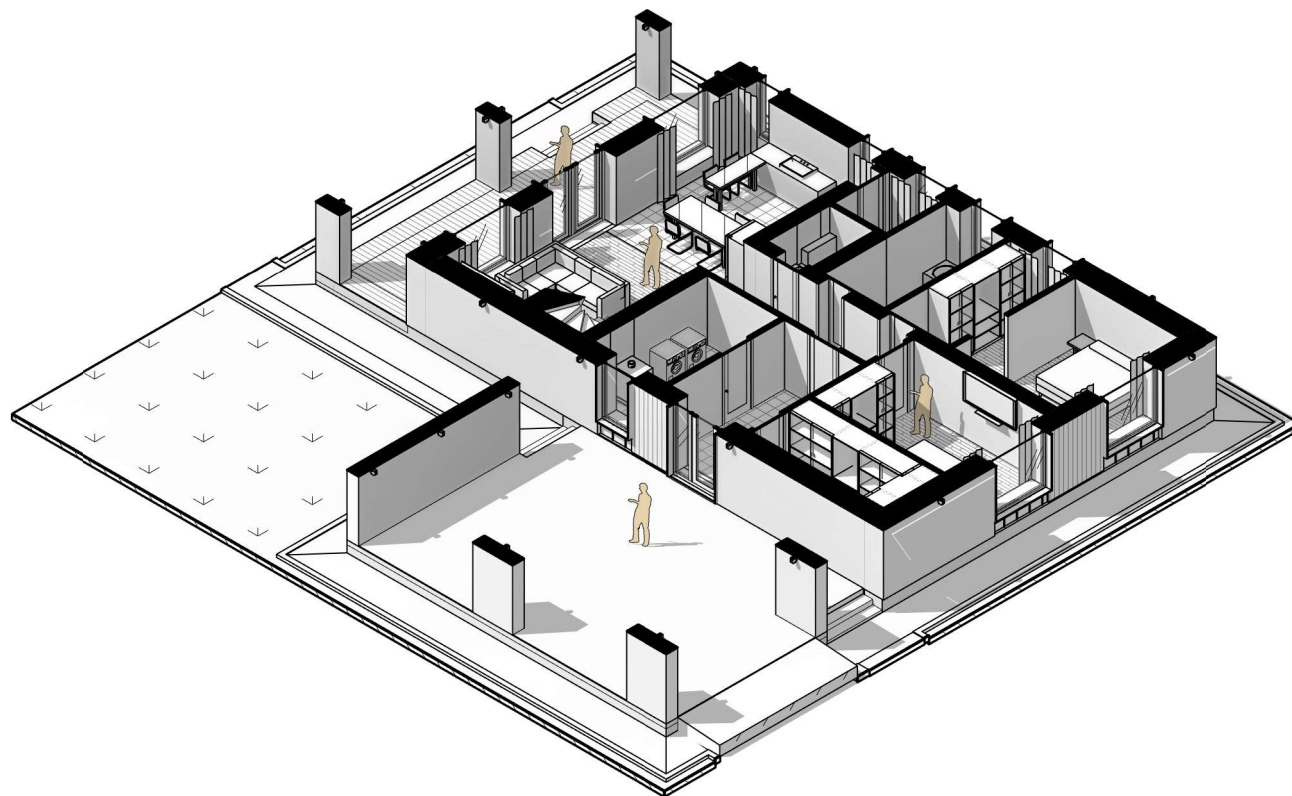

Спецификация помещений

Имя	Площадь
Кухня-гостиная	43,56
Коридор	7,34
Котел.-постир.	8,95
Тамбур	9,48
Гард.	8,08
Гостевая	14,19
Спальня	13,64
Гард.	8,00
С/у	7,92
Клад.	3,17
С/у	3,01
Спальня	17,49
Гард.	6,39
С/у	8,68
Гард.	7,68
Спальня	13,20
Гард.	6,12
Спальня	16,04
Коридор	8,79
Второй свет	19,71
Холл	23,85
Общий итог: 21	255,28