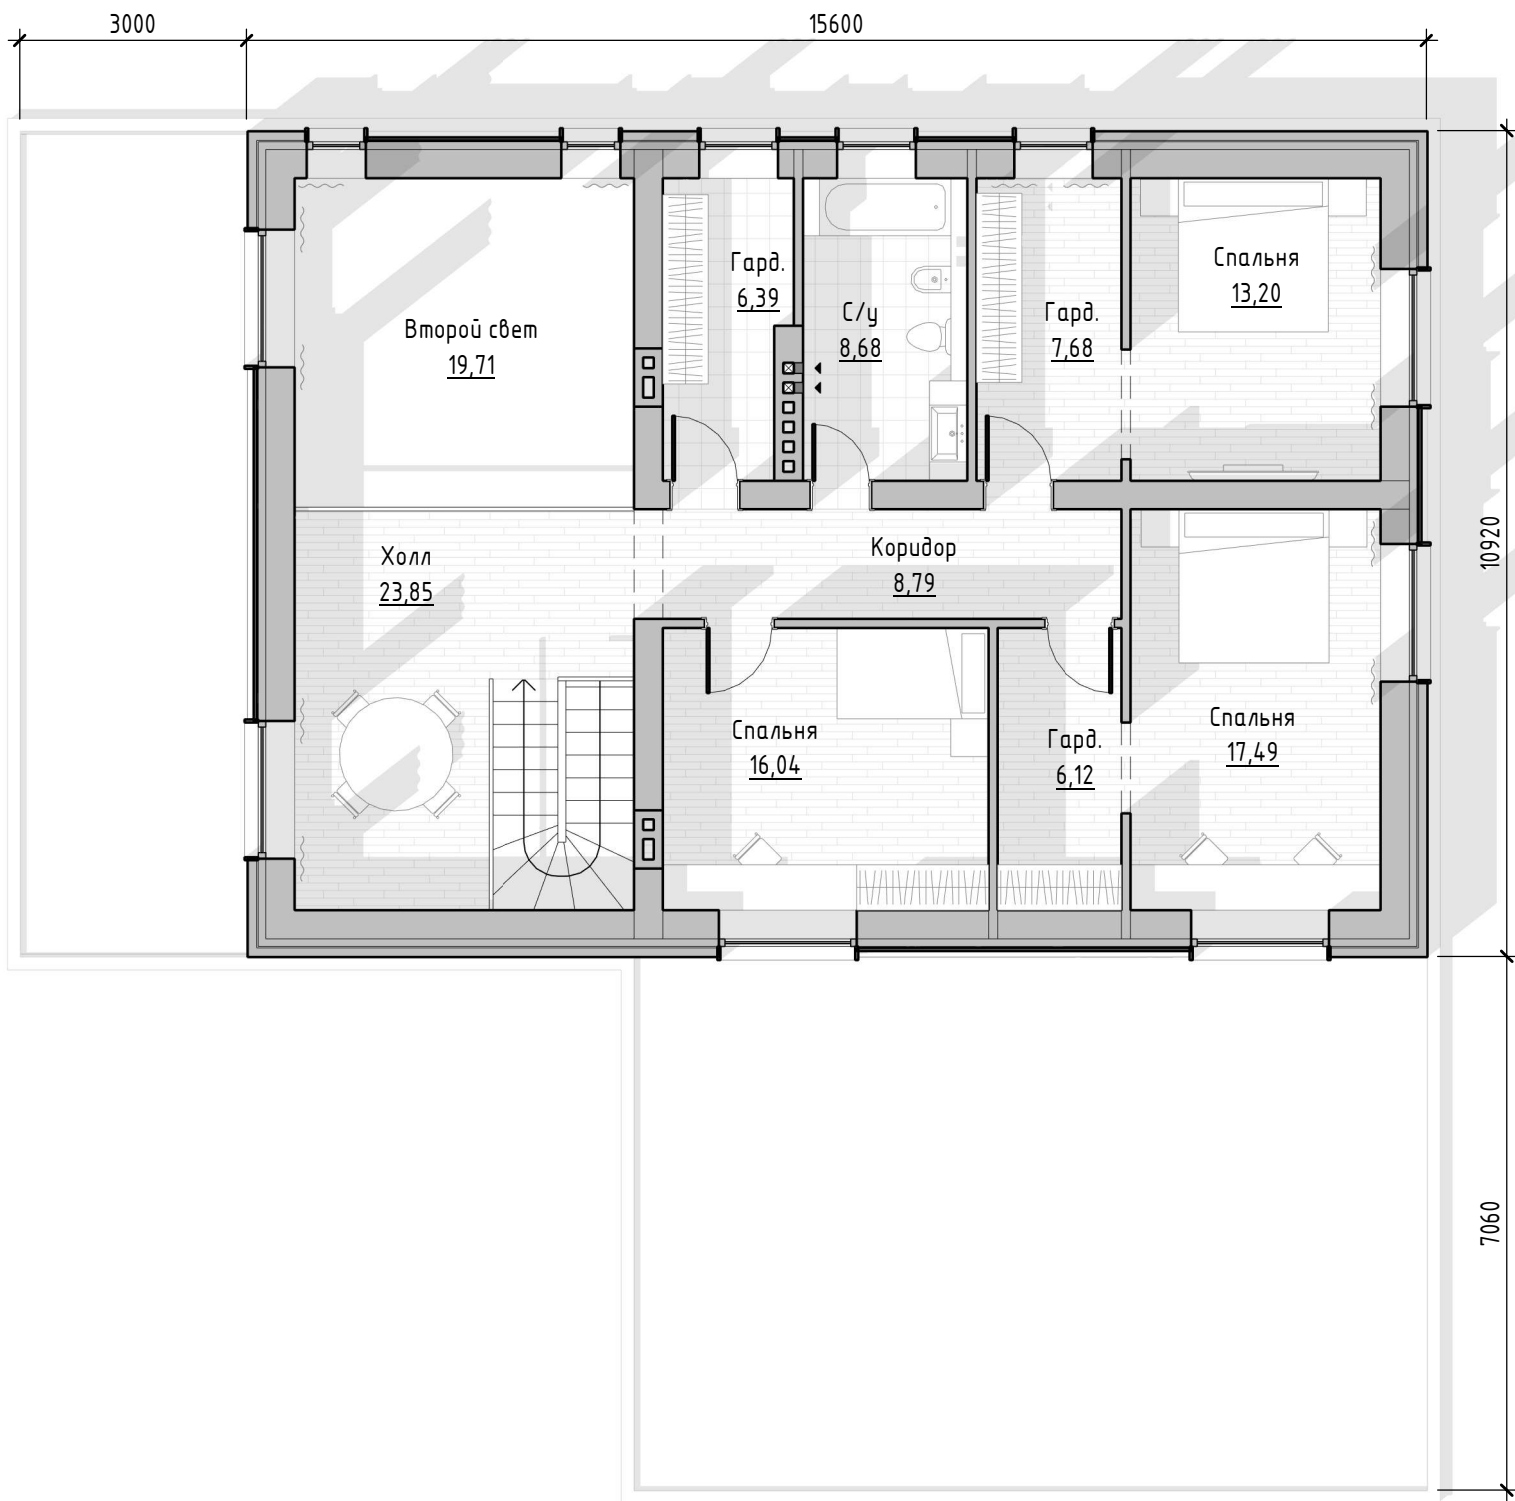

Спецификация помещений

Имя	Площадь
Кухня-гостиная	43,56
Коридор	7,34
Котел.-постир.	8,95
Тамбур	9,48
Гард.	8,08
Гостевая	14,19
Спальня	13,64
Гард.	8,00
С/у	7,92
Клад.	3,17
С/у	3,01
Спальня	17,49
Гард.	6,39
С/у	8,68
Гард.	7,68
Спальня	13,20
Гард.	6,12
Спальня	16,04
Коридор	8,79
Второй свет	19,71
Холл	23,85
Общий итог: 21	255,28