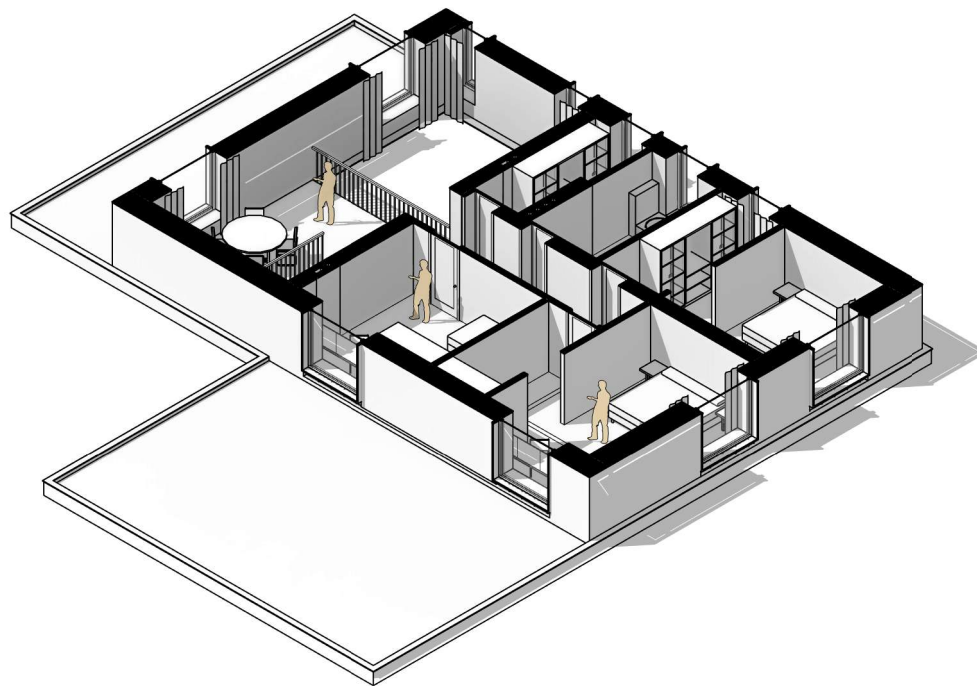

Спецификация помещений

Имя	Площадь
Кухня-гостиная	43,56
Коридор	7,34
Котел.-постир.	8,95
Тамбур	9,48
Гард.	8,08
Гостевая	14,19
Спальня	13,64
Гард.	8,00
С/у	7,92
Клад.	3,17
С/у	3,01
Спальня	17,49
Гард.	6,39
С/у	8,68
Гард.	7,68
Спальня	13,20
Гард.	6,12
Спальня	16,04
Коридор	8,79
Второй свет	19,71
Холл	23,85
Общий итог: 21	255,28