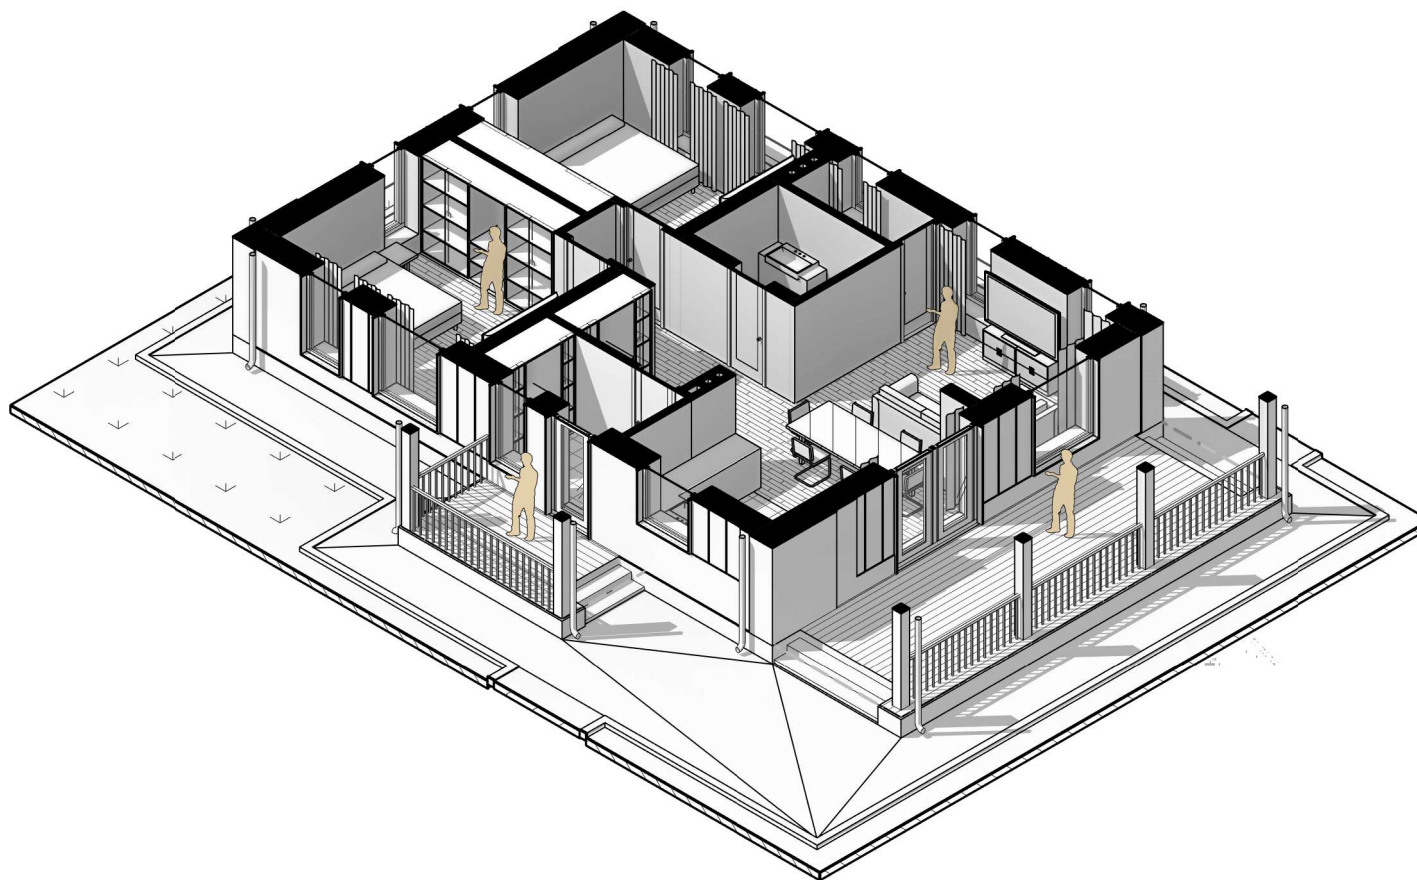

Спецификация помещений	
Имя	Площадь
Спальня	16,91
Спальня	16,91
С/у	5,21
Кладовая	2,45
Холл	11,52
Тамбур	4,88
Кухня-гостиная	29,73
Крыльцо	7,35
Терраса	26,95
Общий итог: 9	121,91

НАШ ДОМ
СТРОИТЕЛЬНАЯ КОМПАНИЯ